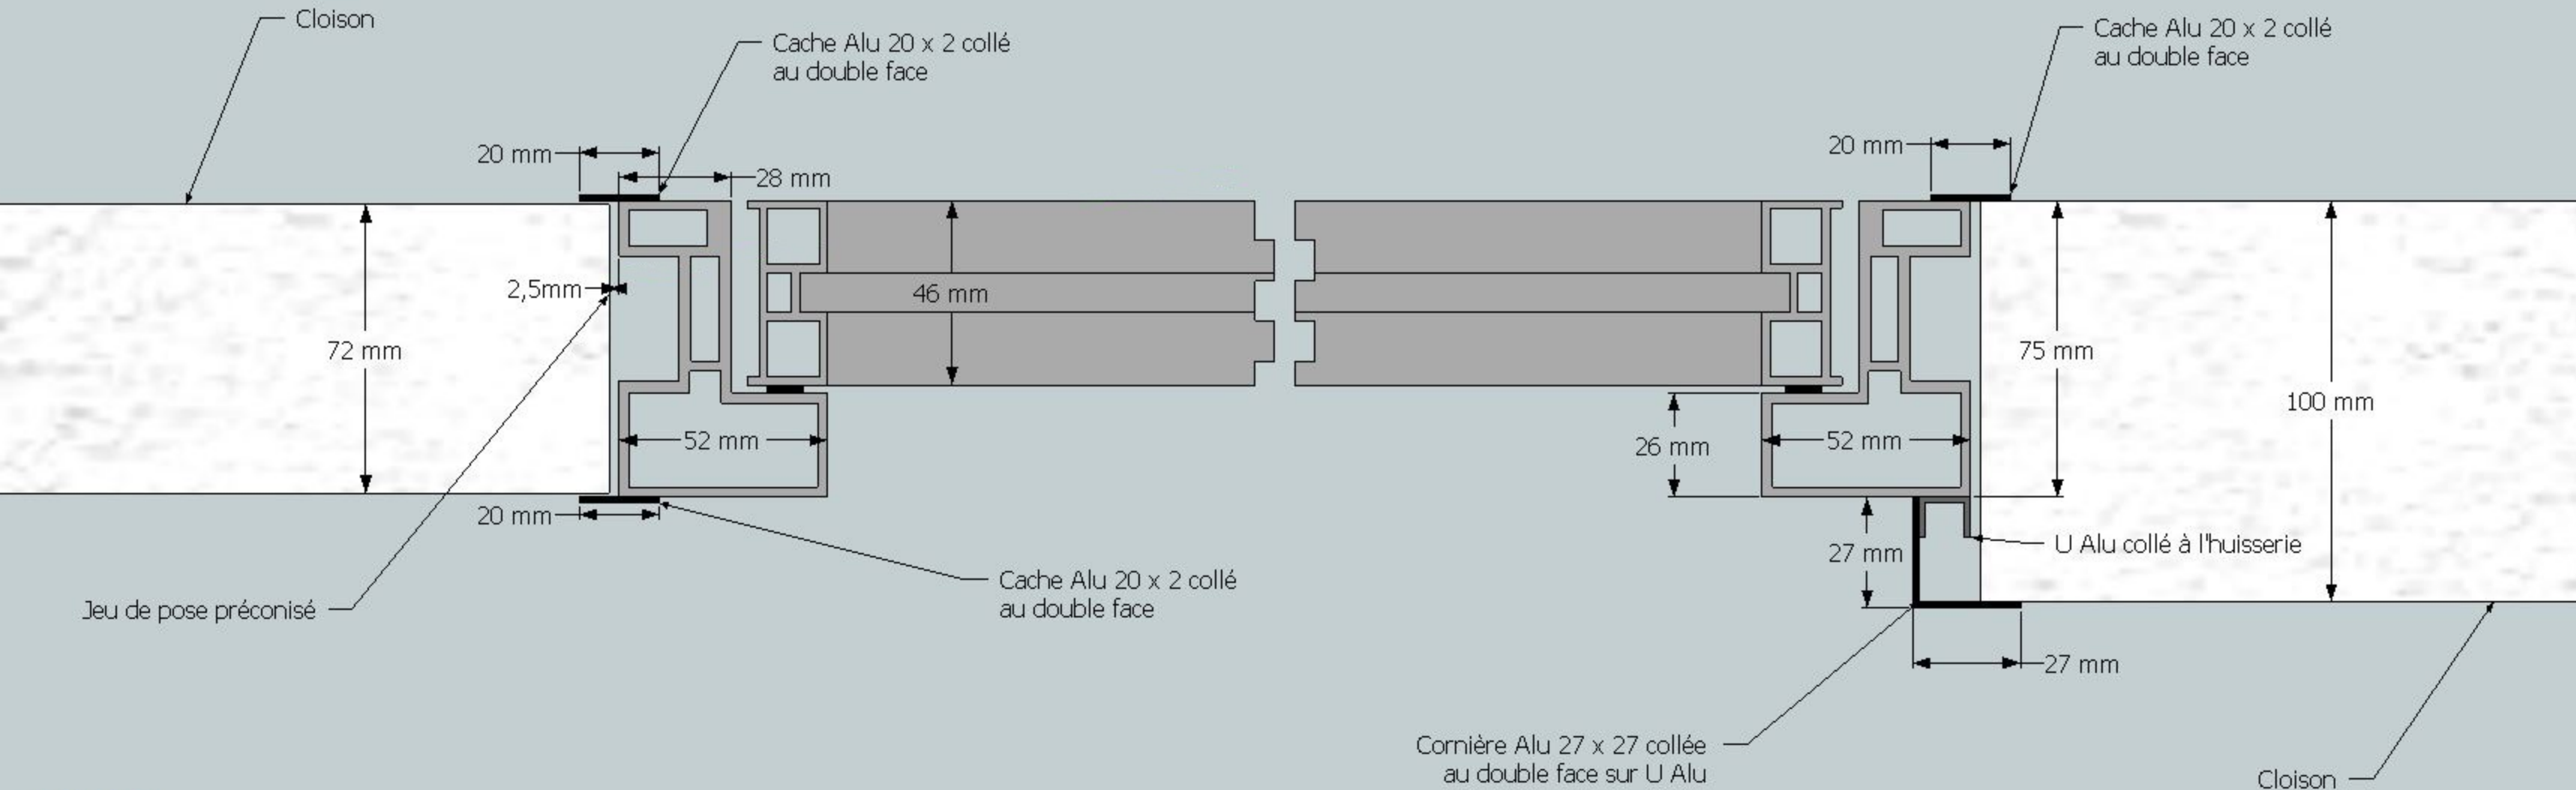

Proboporte
LES PORTES D'EXCEPTION

Porte d'intérieur modèle :
NORDIK

Bloc-Porte Alu

Coupe Verticale Bloc-Porte Alu

Bloc-Porte Alu

Pose entre murs

Bloc-Porte Alu

Pose avec verrières

Bloc-Porte Alu

Pose avec verrière

sur parcloses