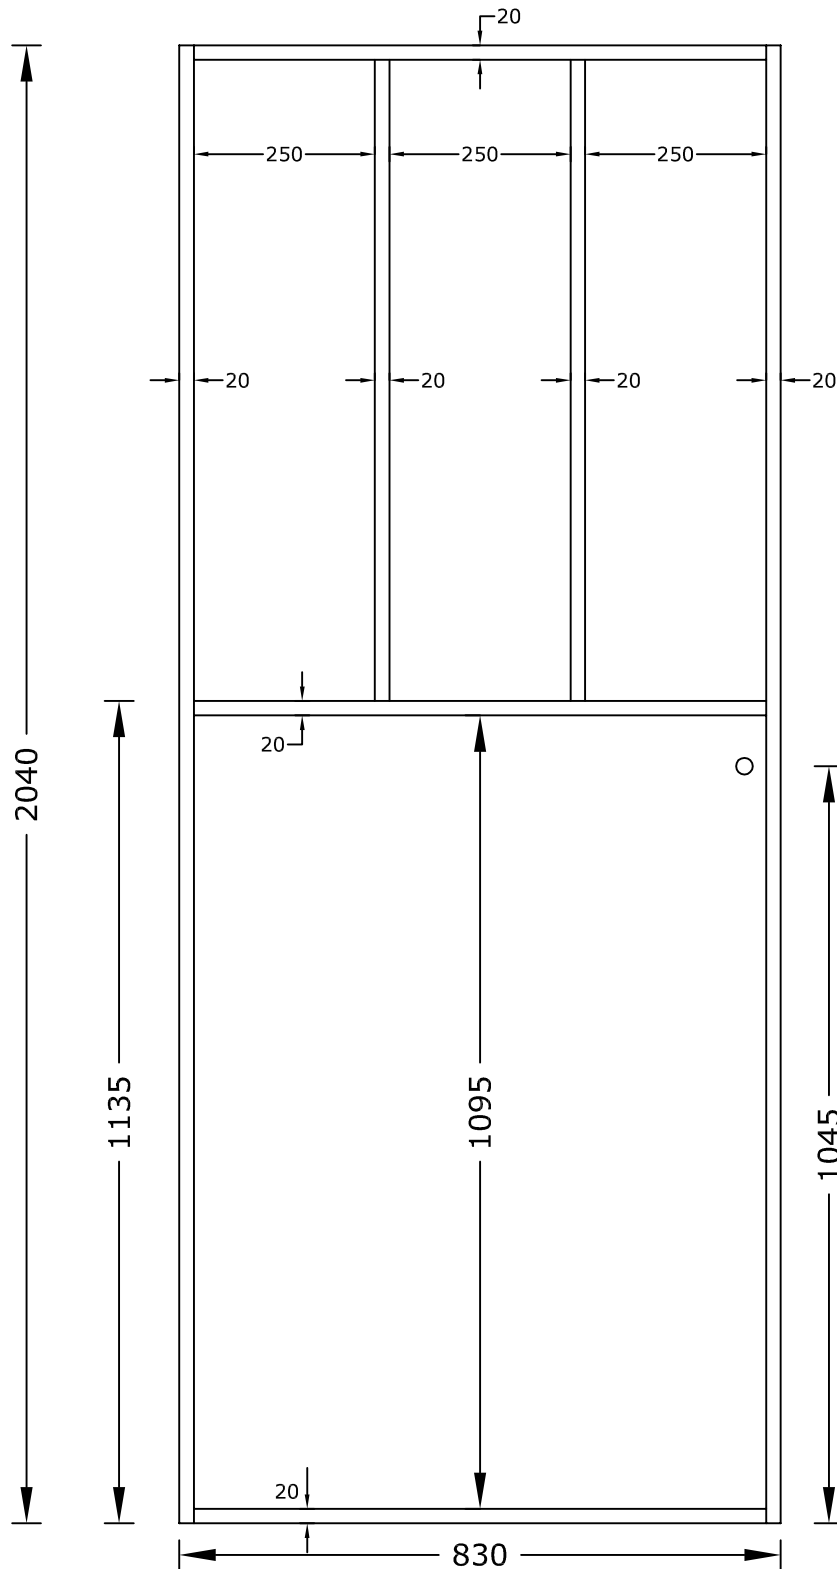

Proboporte
LES PORTES D'EXCEPTION

Porte d'intérieur modèle :
NORDIK

Bloc-Porte Alu

Coupe Verticale Bloc-Porte Alu

Bloc-Porte Alu

Pose entre murs

Bloc-Porte Alu

Pose avec verrières

Bloc-Porte Alu

Pose avec verrière

sur parcloses