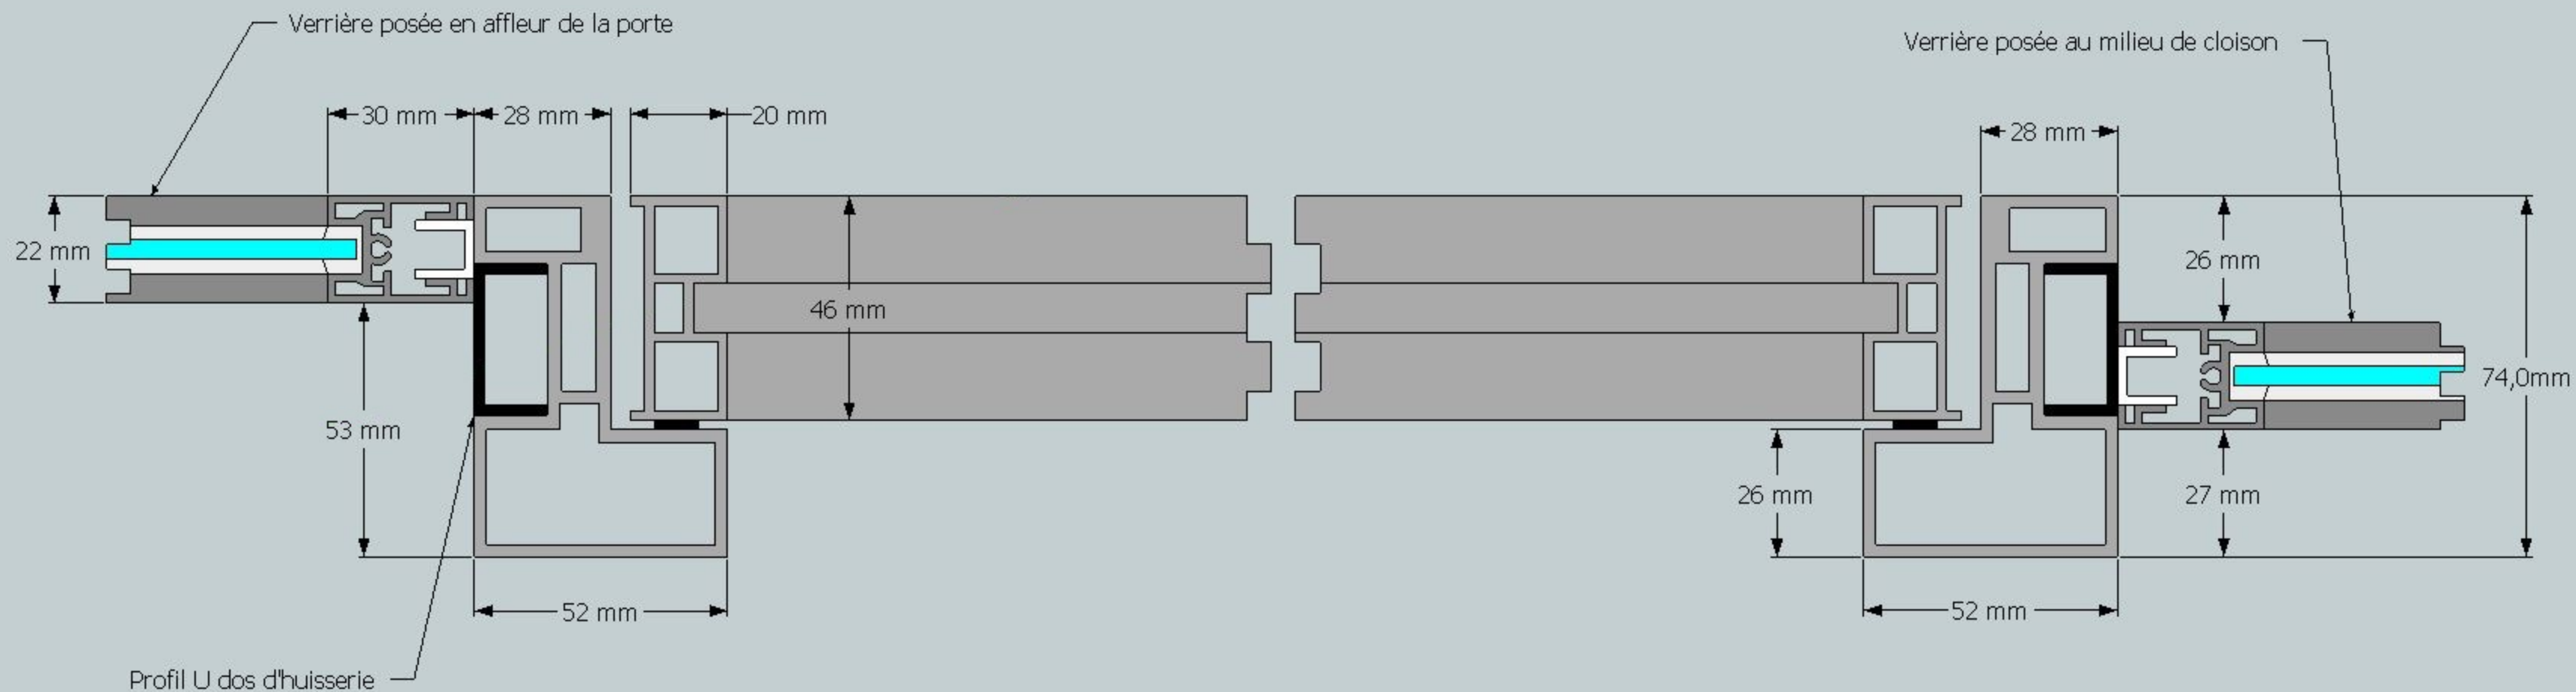

Proboporte
LES PORTES D'EXCEPTION

Porte d'intérieur modèle :
NORDIK

Bloc-Porte Alu

Coupe Verticale Bloc-Porte Alu

Bloc-Porte Alu

Pose entre murs

Bloc-Porte Alu

Pose avec verrières

Bloc-Porte Alu

Pose avec verrière

sur parcloses