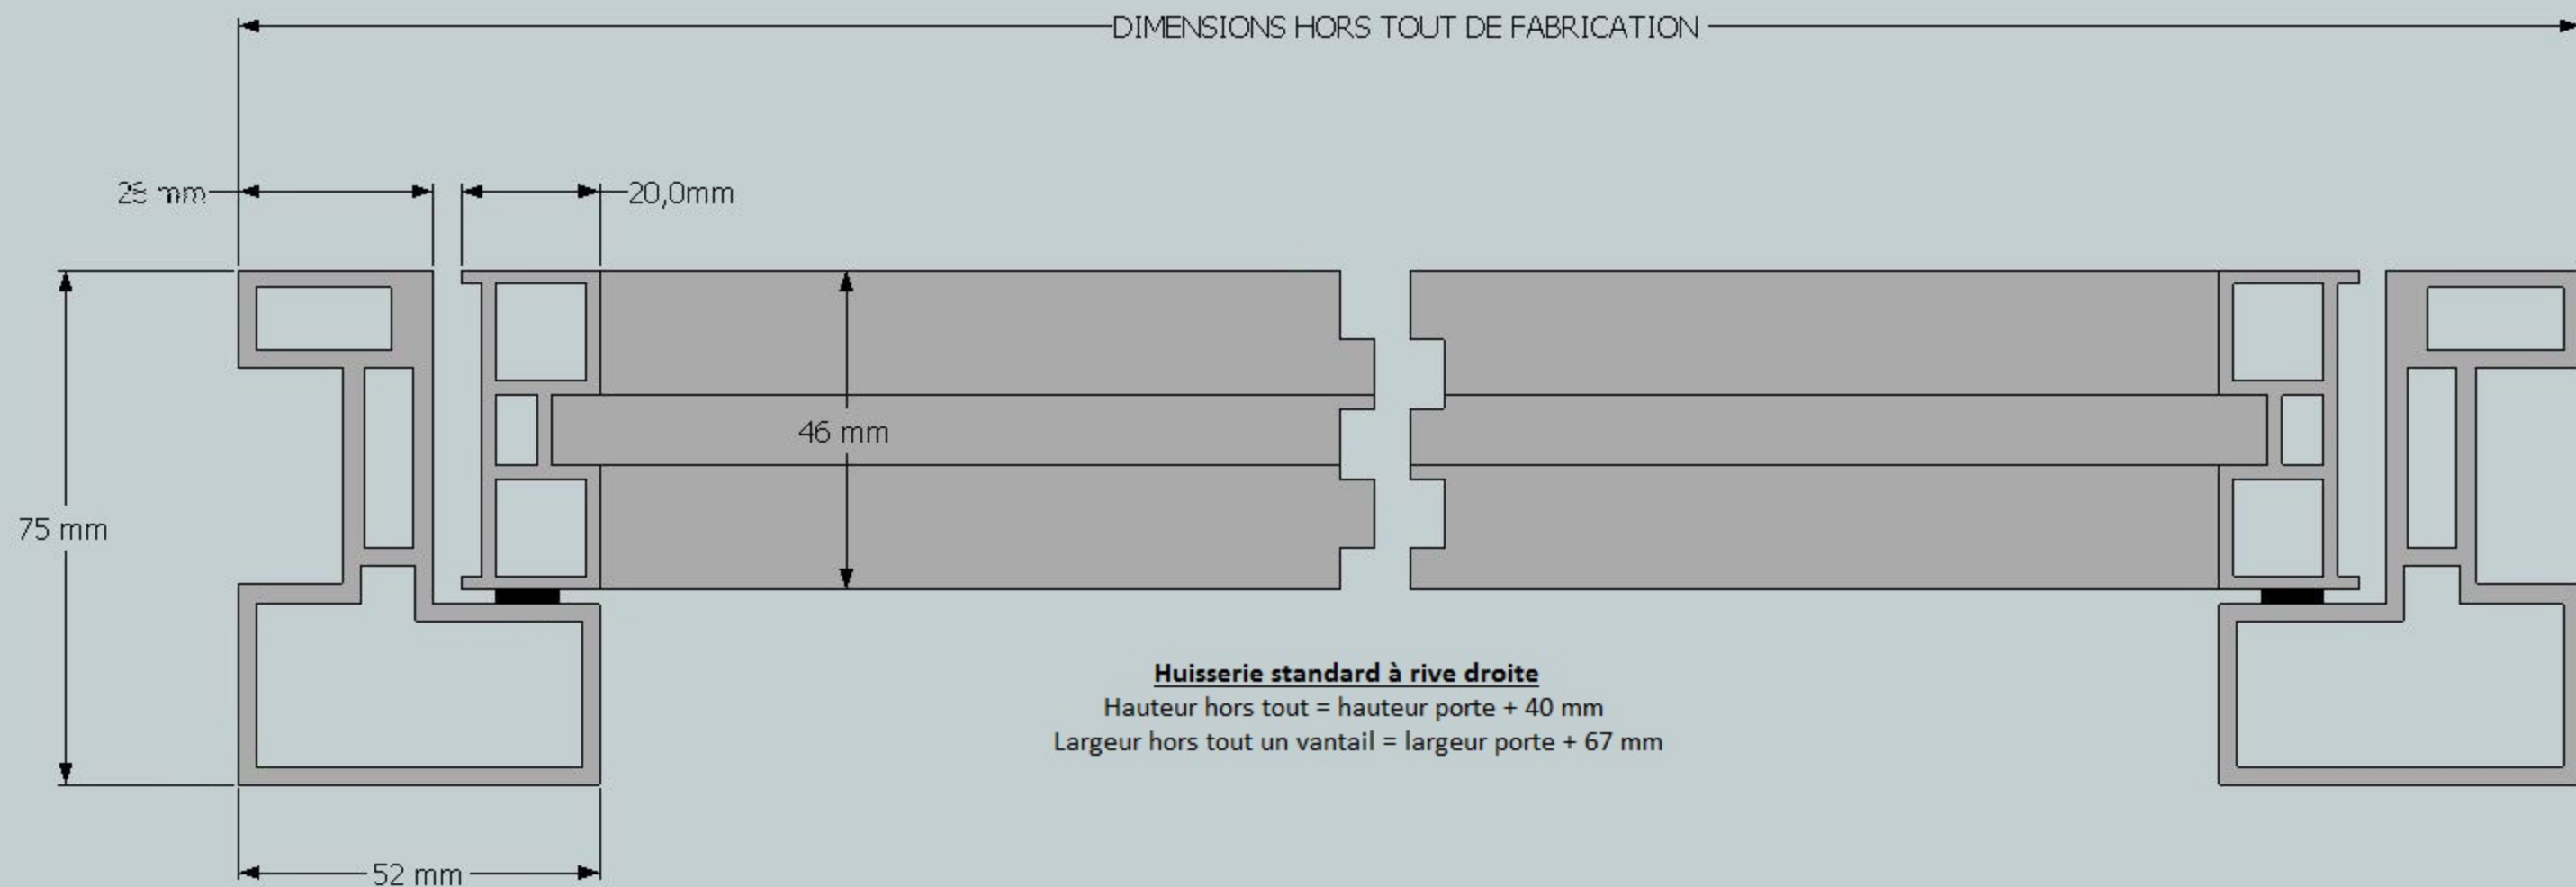

Proboporte
LES PORTES D'EXCEPTION

Porte d'intérieur modèle :
NORDIK

Bloc-Porte Alu

Coupe Verticale Bloc-Porte Alu

Bloc-Porte Alu

Pose entre murs

Bloc-Porte Alu

Pose avec verrières

Bloc-Porte Alu

Pose avec verrière

sur parcloses