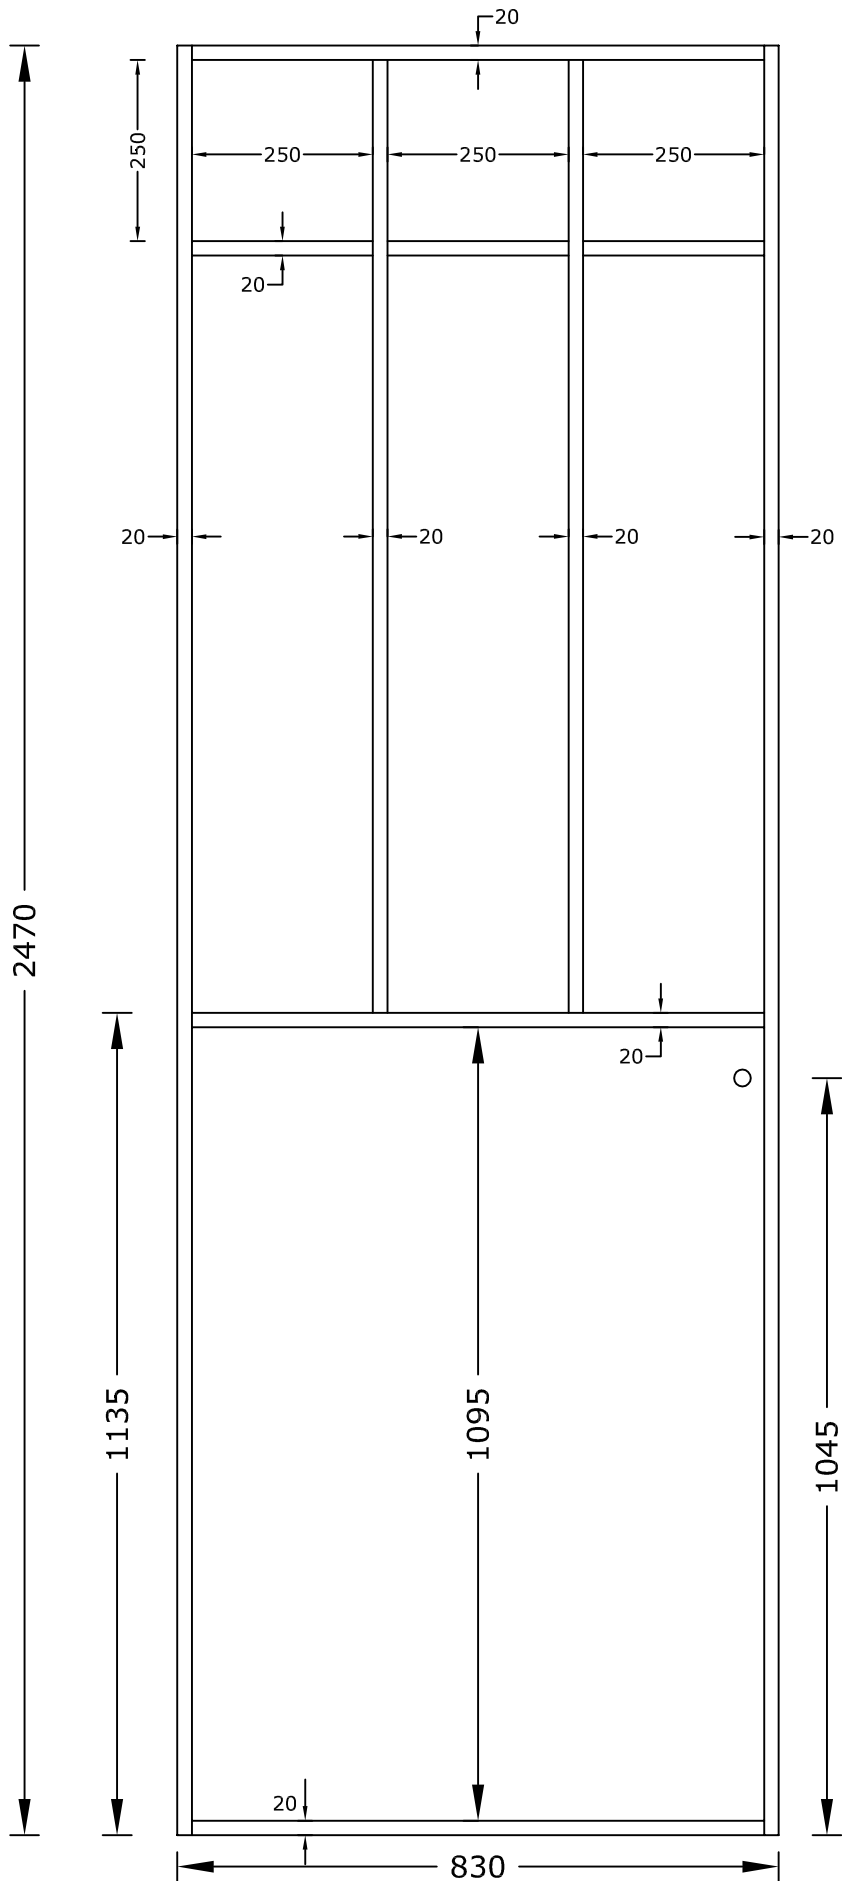

Proboporte
LES PORTES D'EXCEPTION

Porte d'intérieur modèle :
NORDIK

Bloc-Porte Alu

Coupe Verticale Bloc-Porte Alu

Bloc-Porte Alu

Pose entre murs

Bloc-Porte Alu

Pose avec verrières

Bloc-Porte Alu

Pose avec verrière

sur parcloses