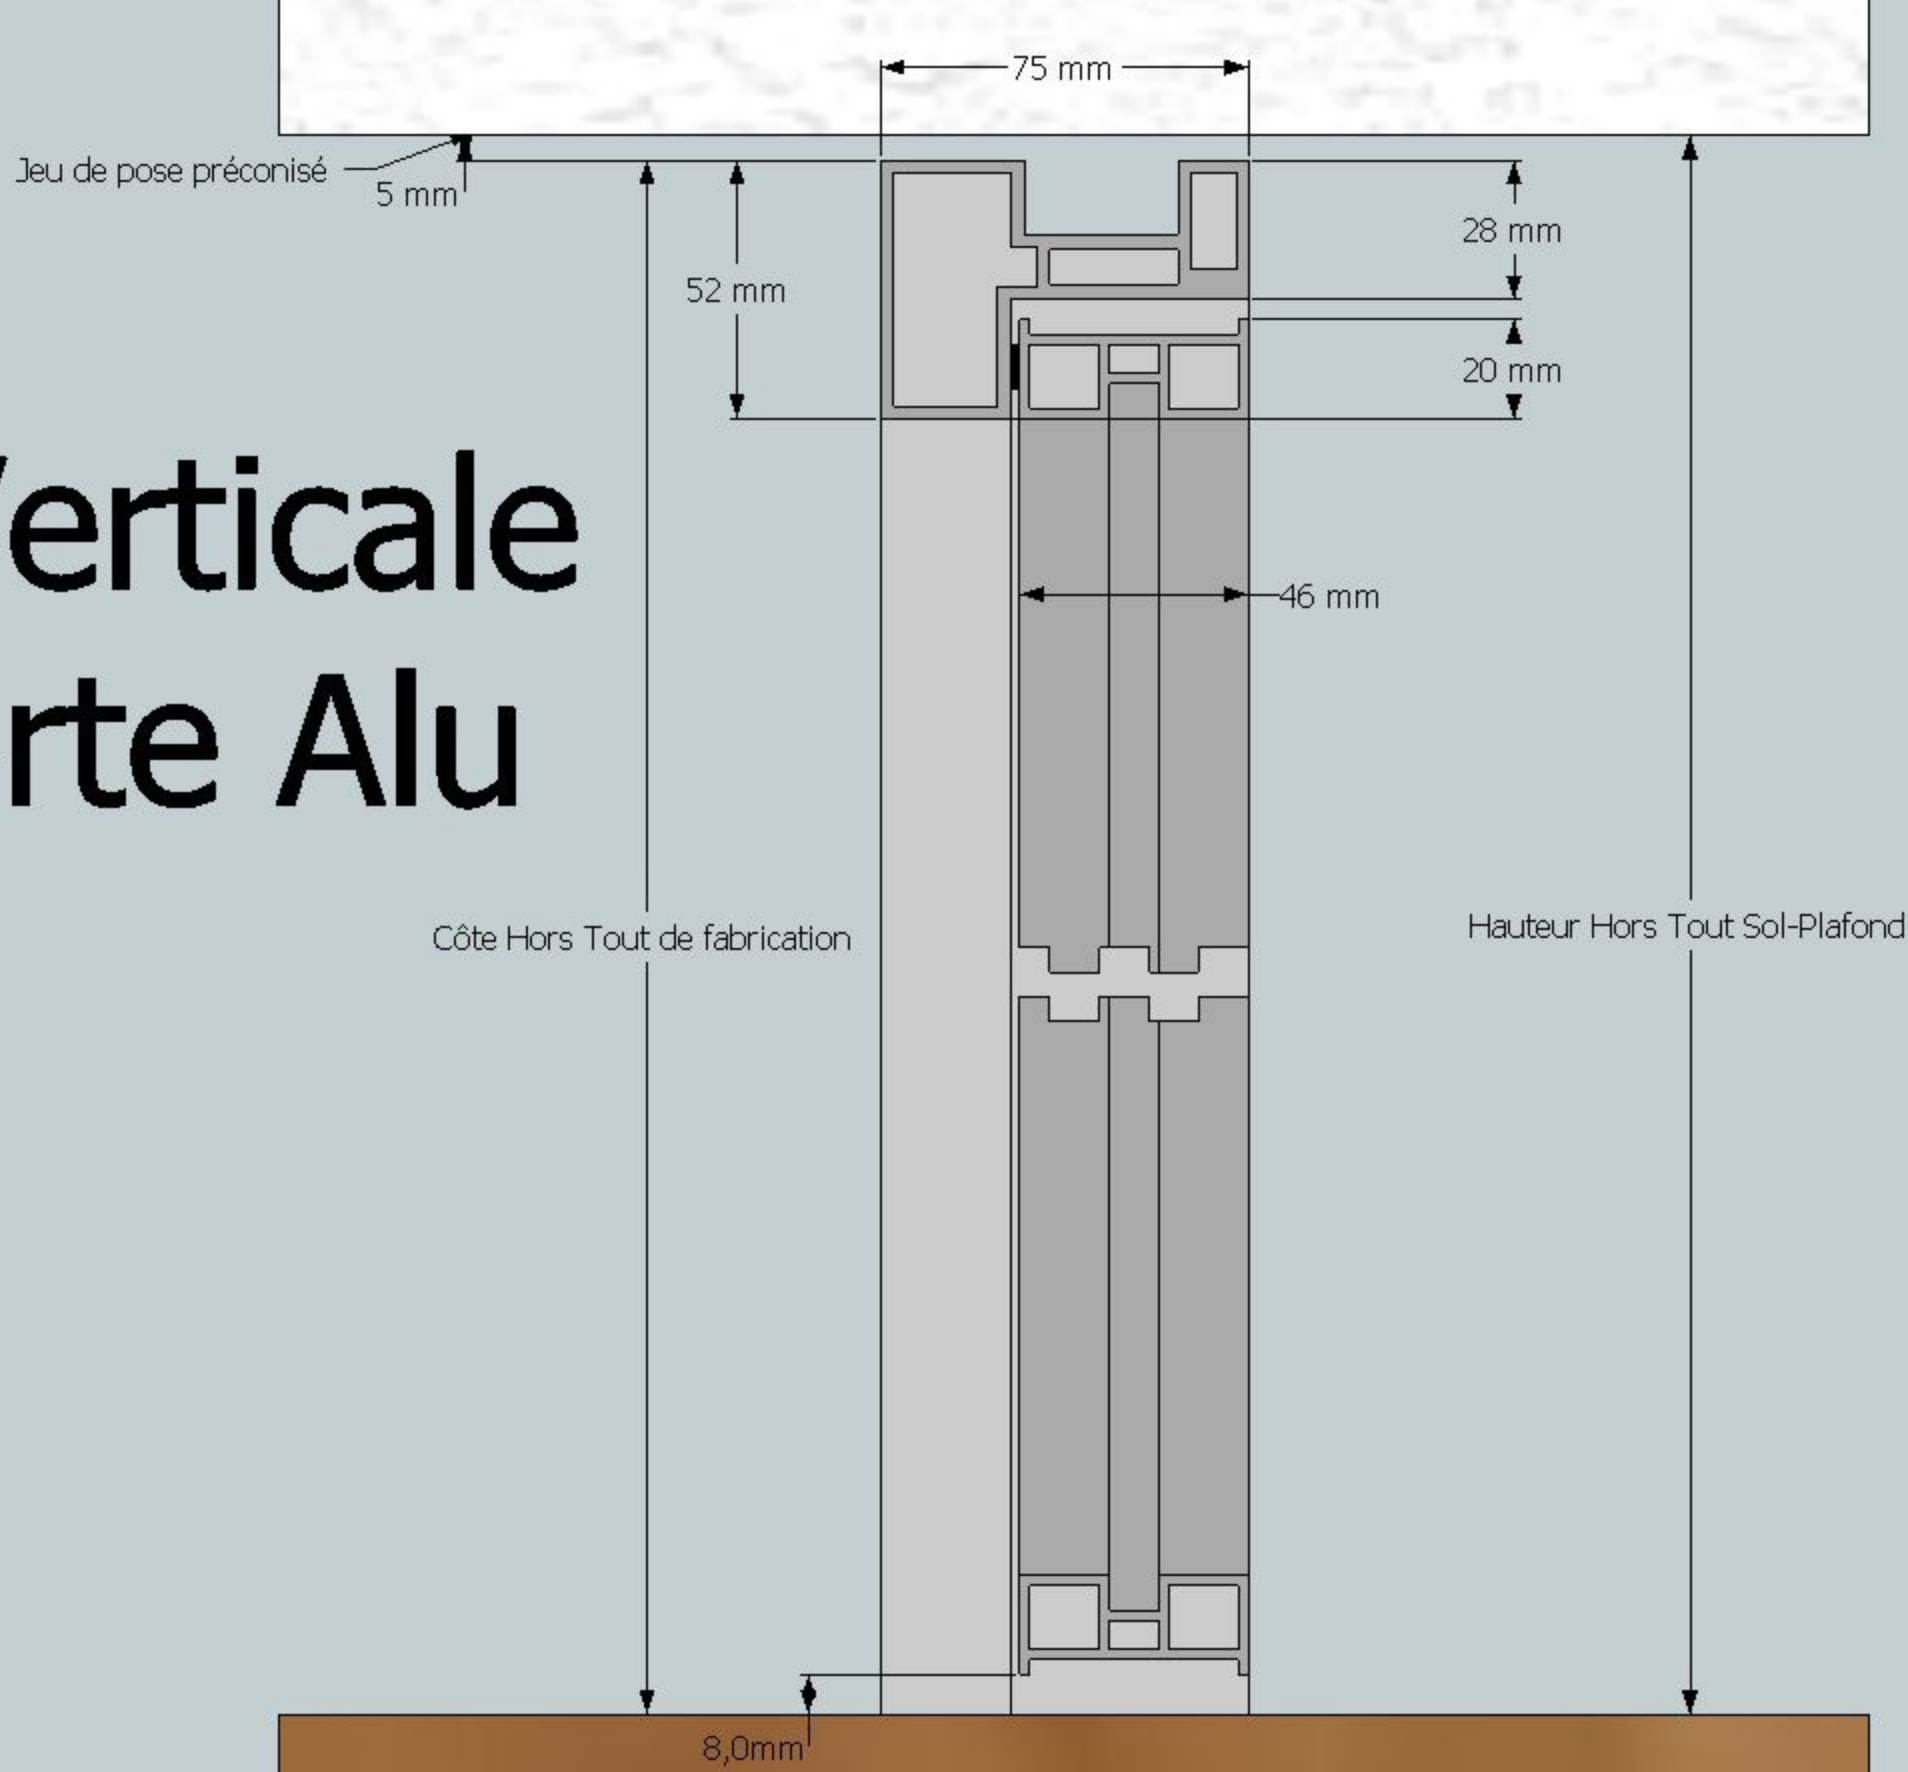

Proboporte
LES PORTES D'EXCEPTION

Porte d'intérieur modèle :
NORDIK

Bloc-Porte Alu

Coupe Verticale Bloc-Porte Alu

Bloc-Porte Alu

Pose entre murs

Bloc-Porte Alu

Pose avec verrières

Bloc-Porte Alu

Pose avec verrière

sur parcloses